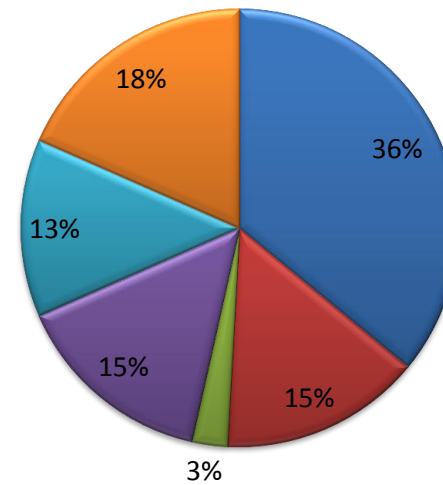

TIPO DE OCORRÊNCIA	QUANTIDADE
ÁRVORES	41
INSETOS	17
COBRAS	3
INCÊNDIO	17
APOIO A OUTRAS SECRETARIAS	15
OUTROS: Ocorrências extraordinárias ao comum, fora do padrão	21
TOTAL	114

OCORRÊNCIAS DEFESA CIVIL JAN/FEV 2014

- ÁRVORES
- INSETOS
- COBRAS
- INCÊNDIO
- APOIO A OUTRAS SECRETARIAS
- OUTROS: Ocorrências extraordinárias ao comum, fora do padrão

JANEIRO	
TIPO DE OCORRÊNCIA	QUANTIDADE
ÁRVORES	31
INSETOS	11
COBRAS	2
INCÊNDIO	5
APOIO A OUTRAS SECRETARIAS	1
OUTROS: Ocorrências extraordinárias ao comum, fora do padrão	12
TOTAL	62