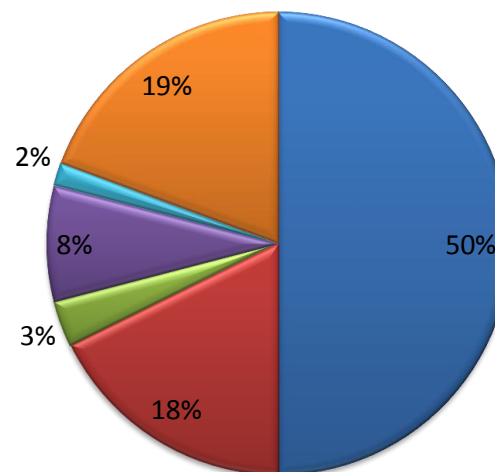

JANEIRO	
TIPO DE OCORRÊNCIA	QUANTIDADE
ÁRVORES	31
INSETOS	11
COBRAS	2
INCÊNDIO	5
APOIO A OUTRAS SECRETARIAS	1
OUTROS: Ocorrências extraordinárias ao comum, fora do padrão	12
TOTAL	62

OCORRÊNCIAS DEFESA CIVIL JANEIRO 2014

- ÁRVORES
- INSETOS
- COBRAS
- INCÊNDIO
- APOIO A OUTRAS SECRETARIAS
- OUTROS: Ocorrências extraordinárias ao comum, fora do padrão